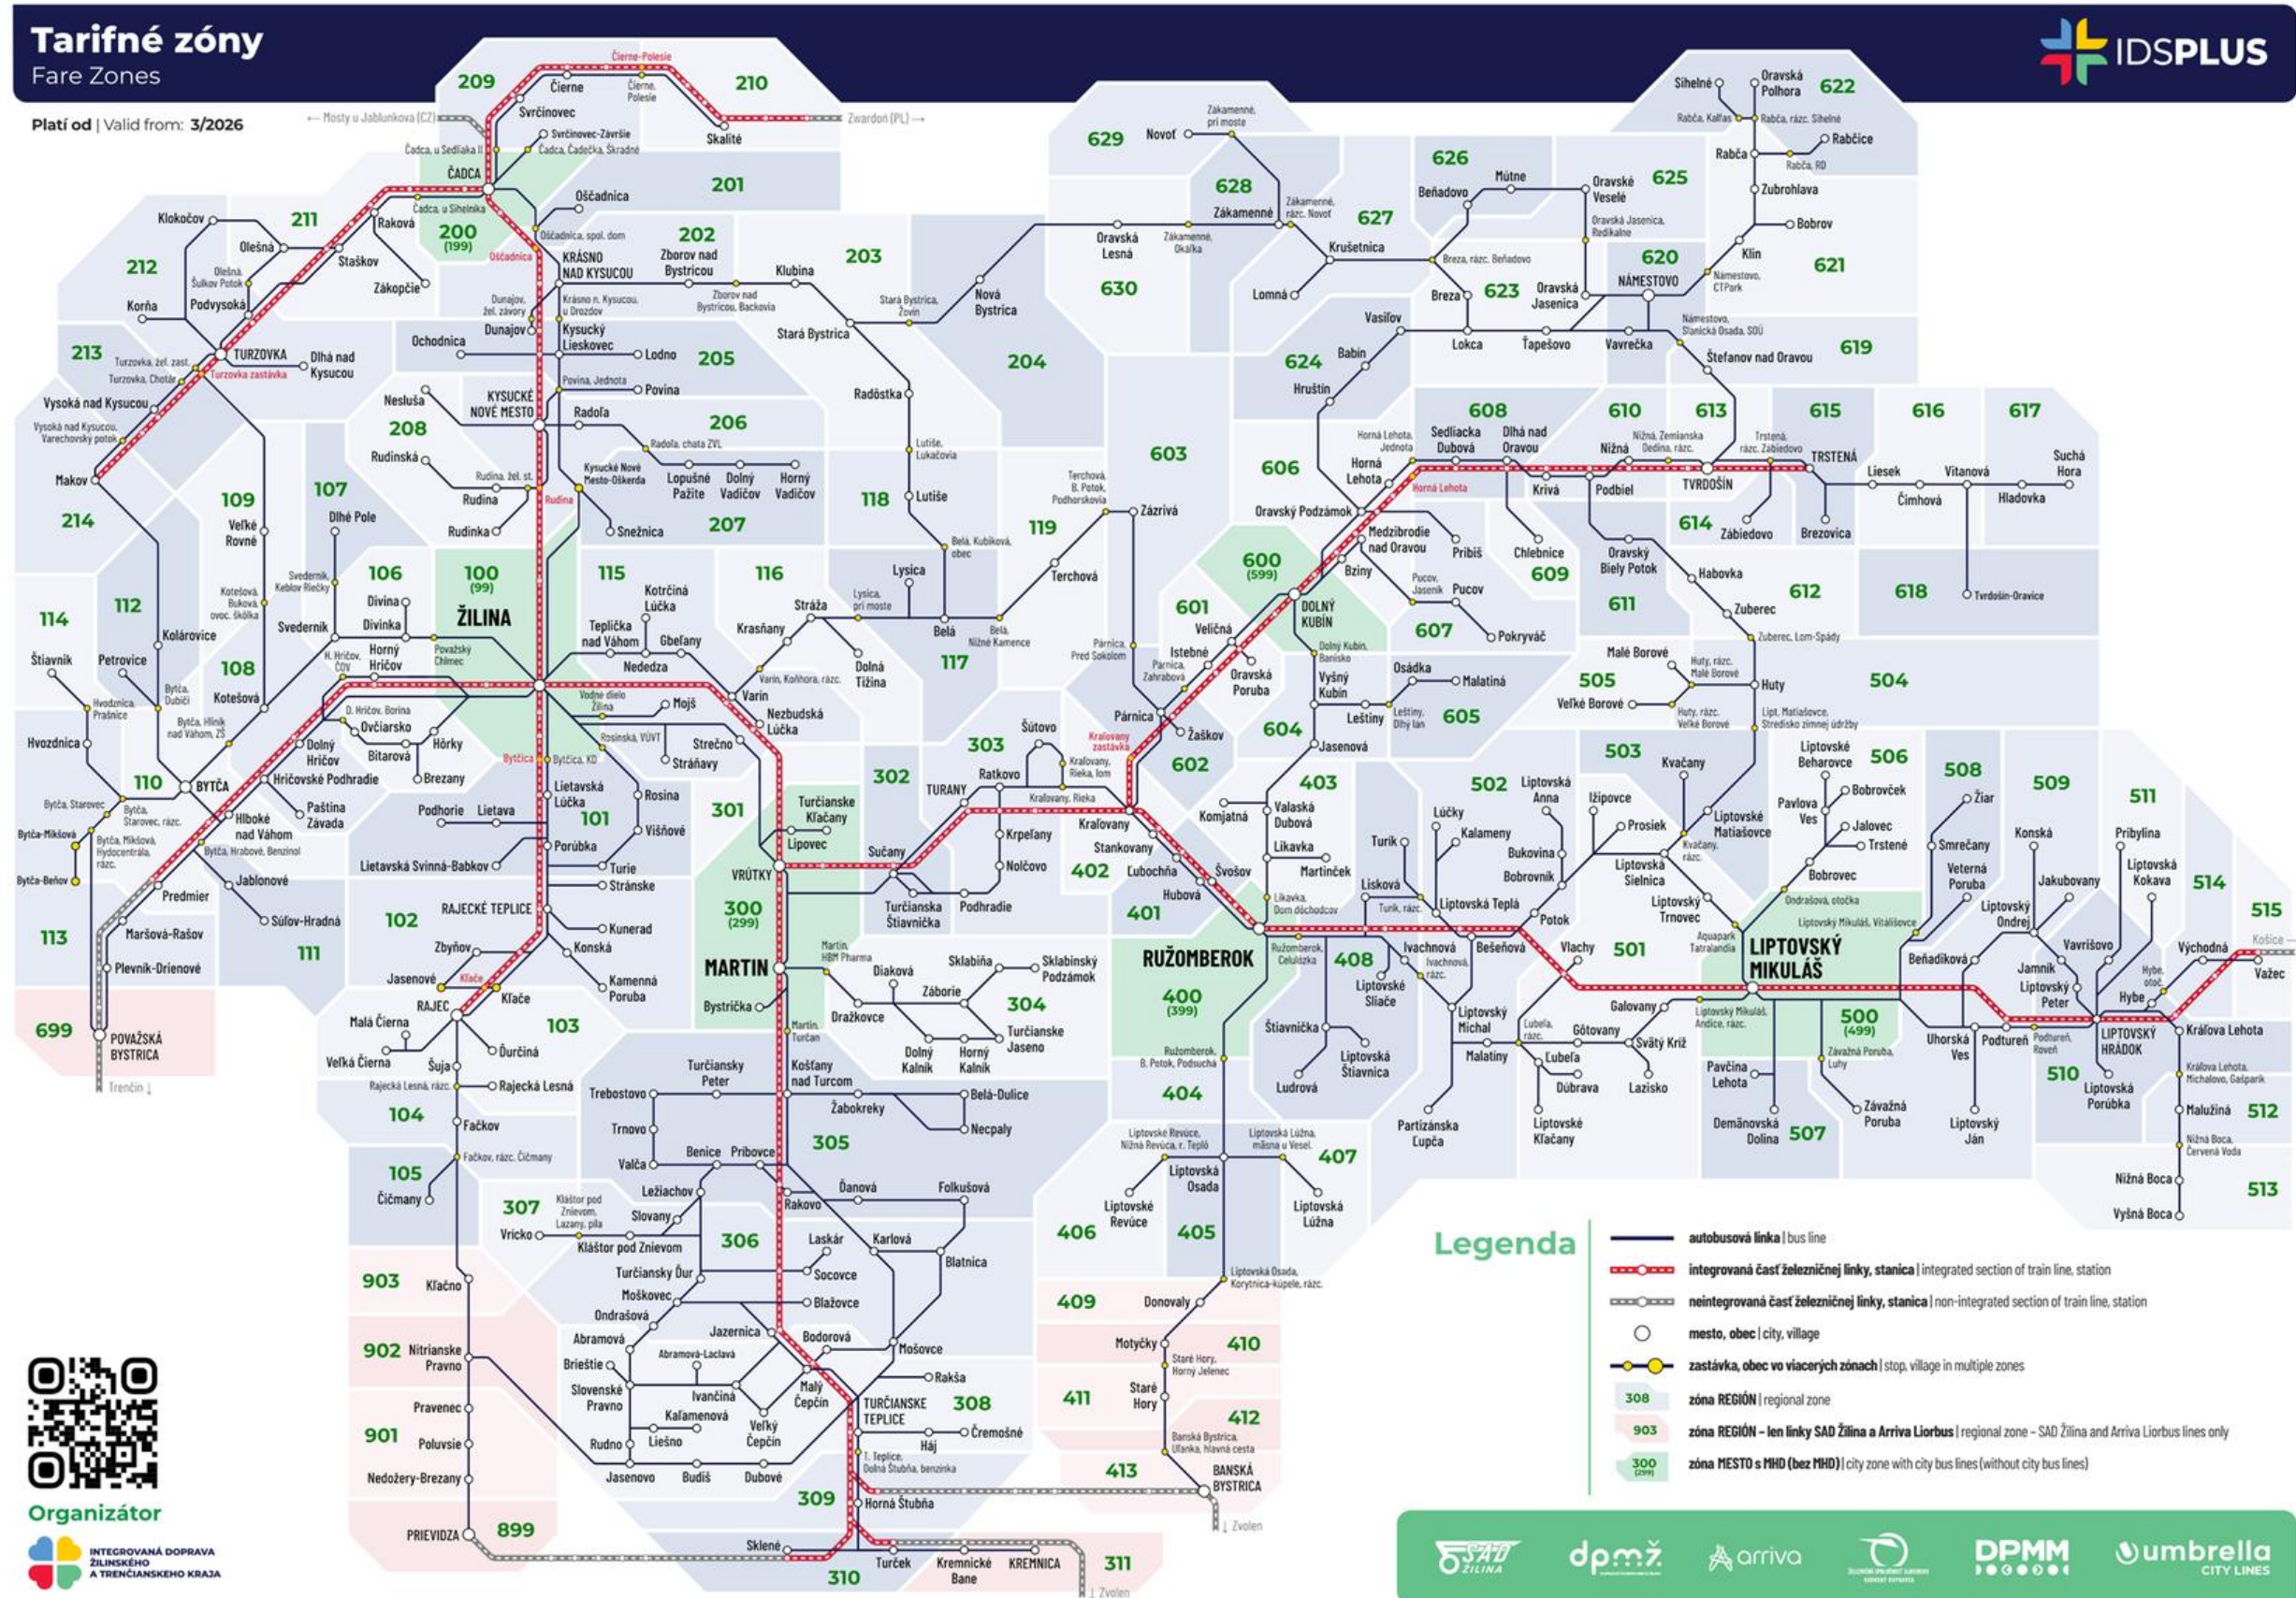

↙ 1 QR kód

Tarifa

zónovo-časová tarifa

JCL v mestách 60 min platnosť

JCL do regiónu v mobilnej aplikácii IDS PLUS

denné CL - 24/72 hod

predplatné CL - 30 dní, 90 dní, 365 dní

s MHD/bez MHD

s MHD/bez MHD

Pravidelný cestujúci Rajec - Žilina

- ┌ predplatný cestovný lístok na 30 dní
- ┌ 4 zóny
- ┌ bez MHD v Žiline
 - zóny 99,101,102,103
cena = 40 EUR / 28 EUR
- ┌ s MHD v Žiline
 - zóny 100,101,102,103
cena = 56 EUR / 41 EUR

Station	Time	Category	Price
Súfov,Hradná,garáž	04:30	Základne cestovné ŽSK	-699:38
13 Súfov,Hradná,garáž			
12 Súfov,č.d.181			
11 Súfov,Šefara			
10 Súfov,ZŠ			
9 Súfov,turist.no			0.65€
8 Jablonové,lom			0.00€
7 Jablonové,Jednota	04:39 [5 km]	Senior 62 r. ZSK	
6 Jablonové,RD	04:40 [7 km]	Dieťa zamestnanca SAD	

The screenshot shows the same mobile application interface as the first image, but with a red information dialog box overlaid. The dialog box has a red header with a white exclamation mark icon and the text "Informácia". The main content of the dialog box is white and contains the text "Čakaj do: 17:10" and "Prestup z: 302414/19 (ZA-933XA, 10:00, meškanie 5 m)". The background of the app is dimmed, showing the same list of stations and ticket summary.