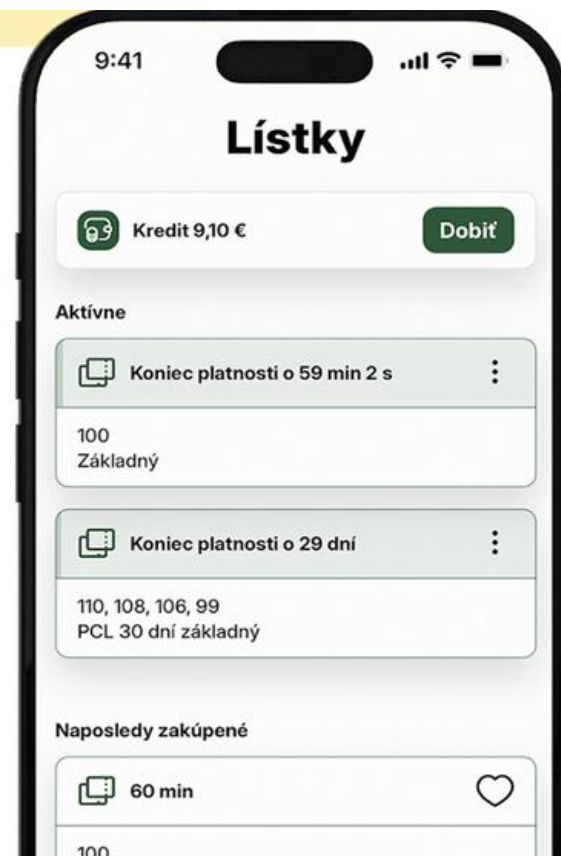

**INTEGROVANÁ
DOPRAVA V KRAJI**
MÁ NOVÝ NÁZOV

↳ **6 dopravcov**

↳ **9 objednávateľov**

↳ **100% integrácia ŽSK**

Aplikácia IDS PLUS

Cestovné lístky vždy poruke

Jeden QR kód

Jednoduché platby

Vyhľadávač dopravných spojení

Vlastný prehľadný účet

Cenová úspora

Registrácia

Android, iOS,
HarmonyOS

základná

rozšírená

Vyhľadávač dopravných spojení

The screenshot shows the same mobile application interface as the first image, but with a red information dialog box overlaid. The dialog box has a red header with a white exclamation mark icon and the text "Informácia". The main content of the dialog box is white and contains the text "Čakaj do: 17:10" and "Prestup z: 302414/19 (ZA-933XA, 10:00, meškanie 5 m)". The background of the app is dimmed, showing the same list of stations and ticket summary.