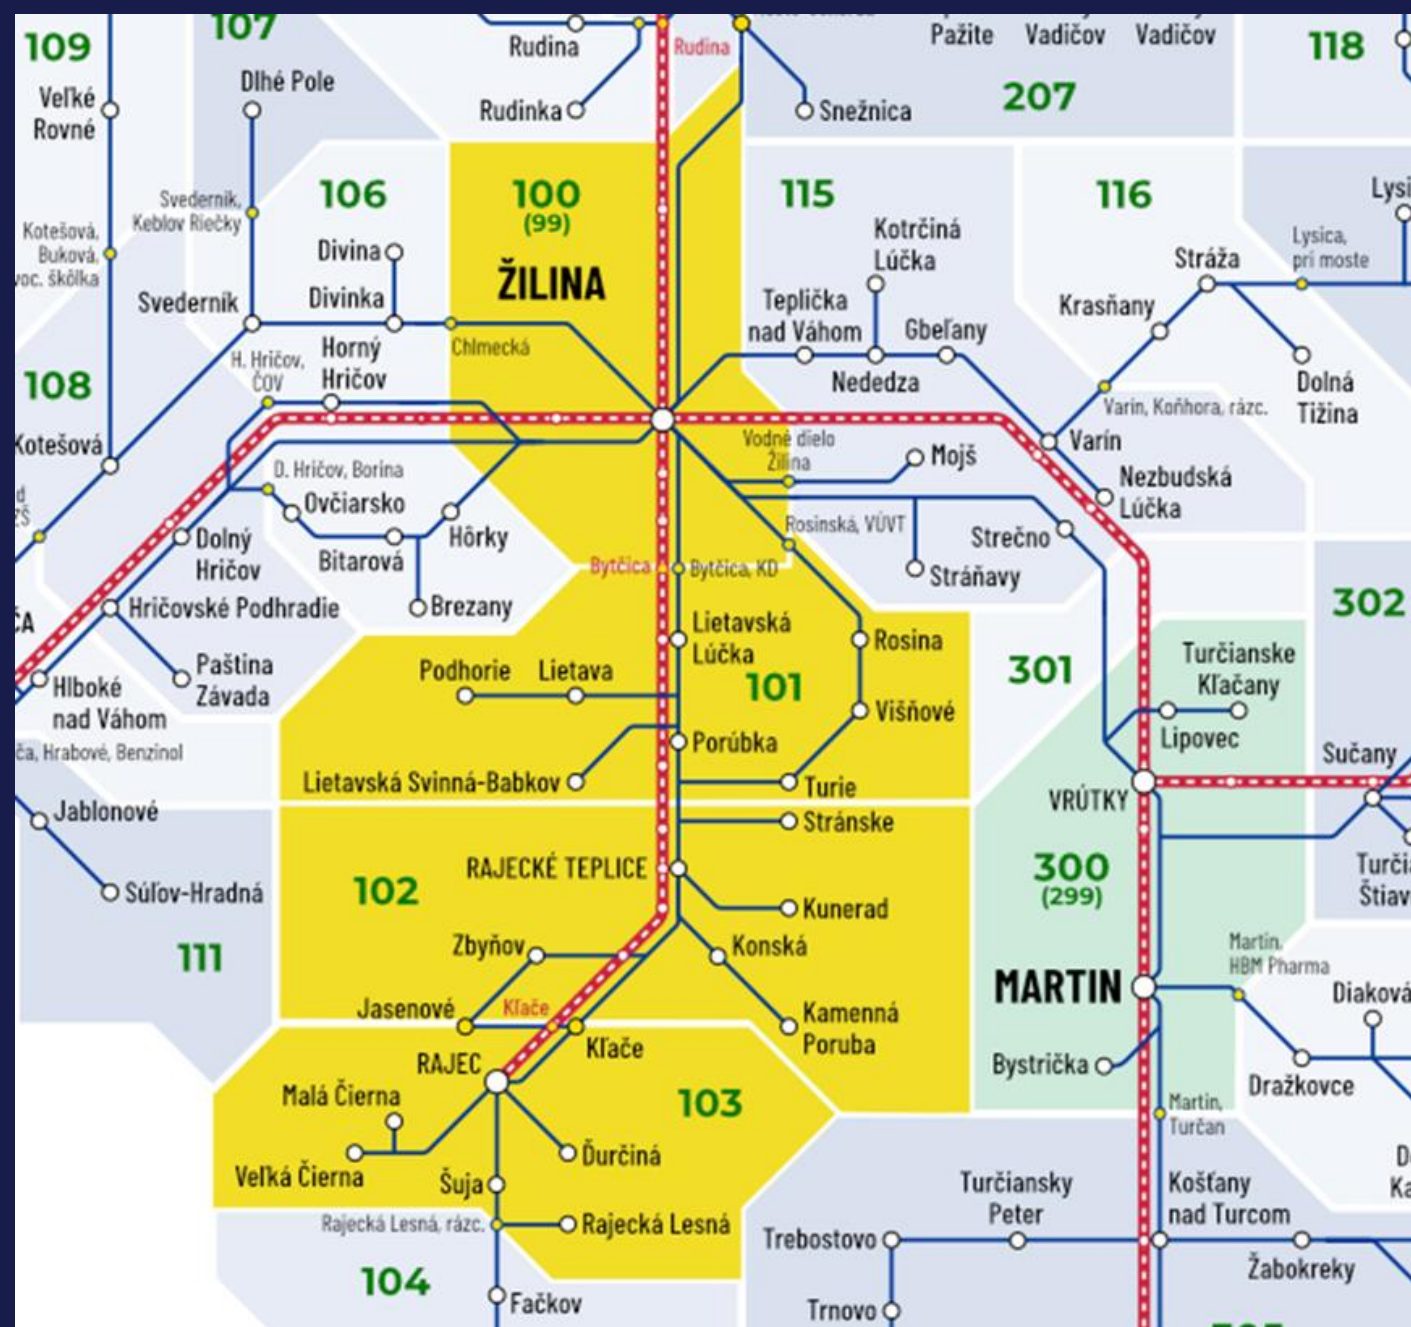

↙ 1 QR kód

Tarifa

zónovo-časová tarifa

JCL v mestách 60 min platnosť

JCL do regiónu v mobilnej aplikácii IDS PLUS

denné CL - 24/72 hod

predplatné CL - 30 dní, 90 dní, 365 dní

s MHD/bez MHD

s MHD/bez MHD

Pravidelný cestujúci Rajec - Žilina

- ┌ predplatný cestovný lístok na 30 dní
- ┌ 4 zóny
- ┌ bez MHD v Žiline
 - zóny 99,101,102,103
cena = 40 EUR / 28 EUR
- ┌ s MHD v Žiline
 - zóny 100,101,102,103
cena = 56 EUR / 41 EUR