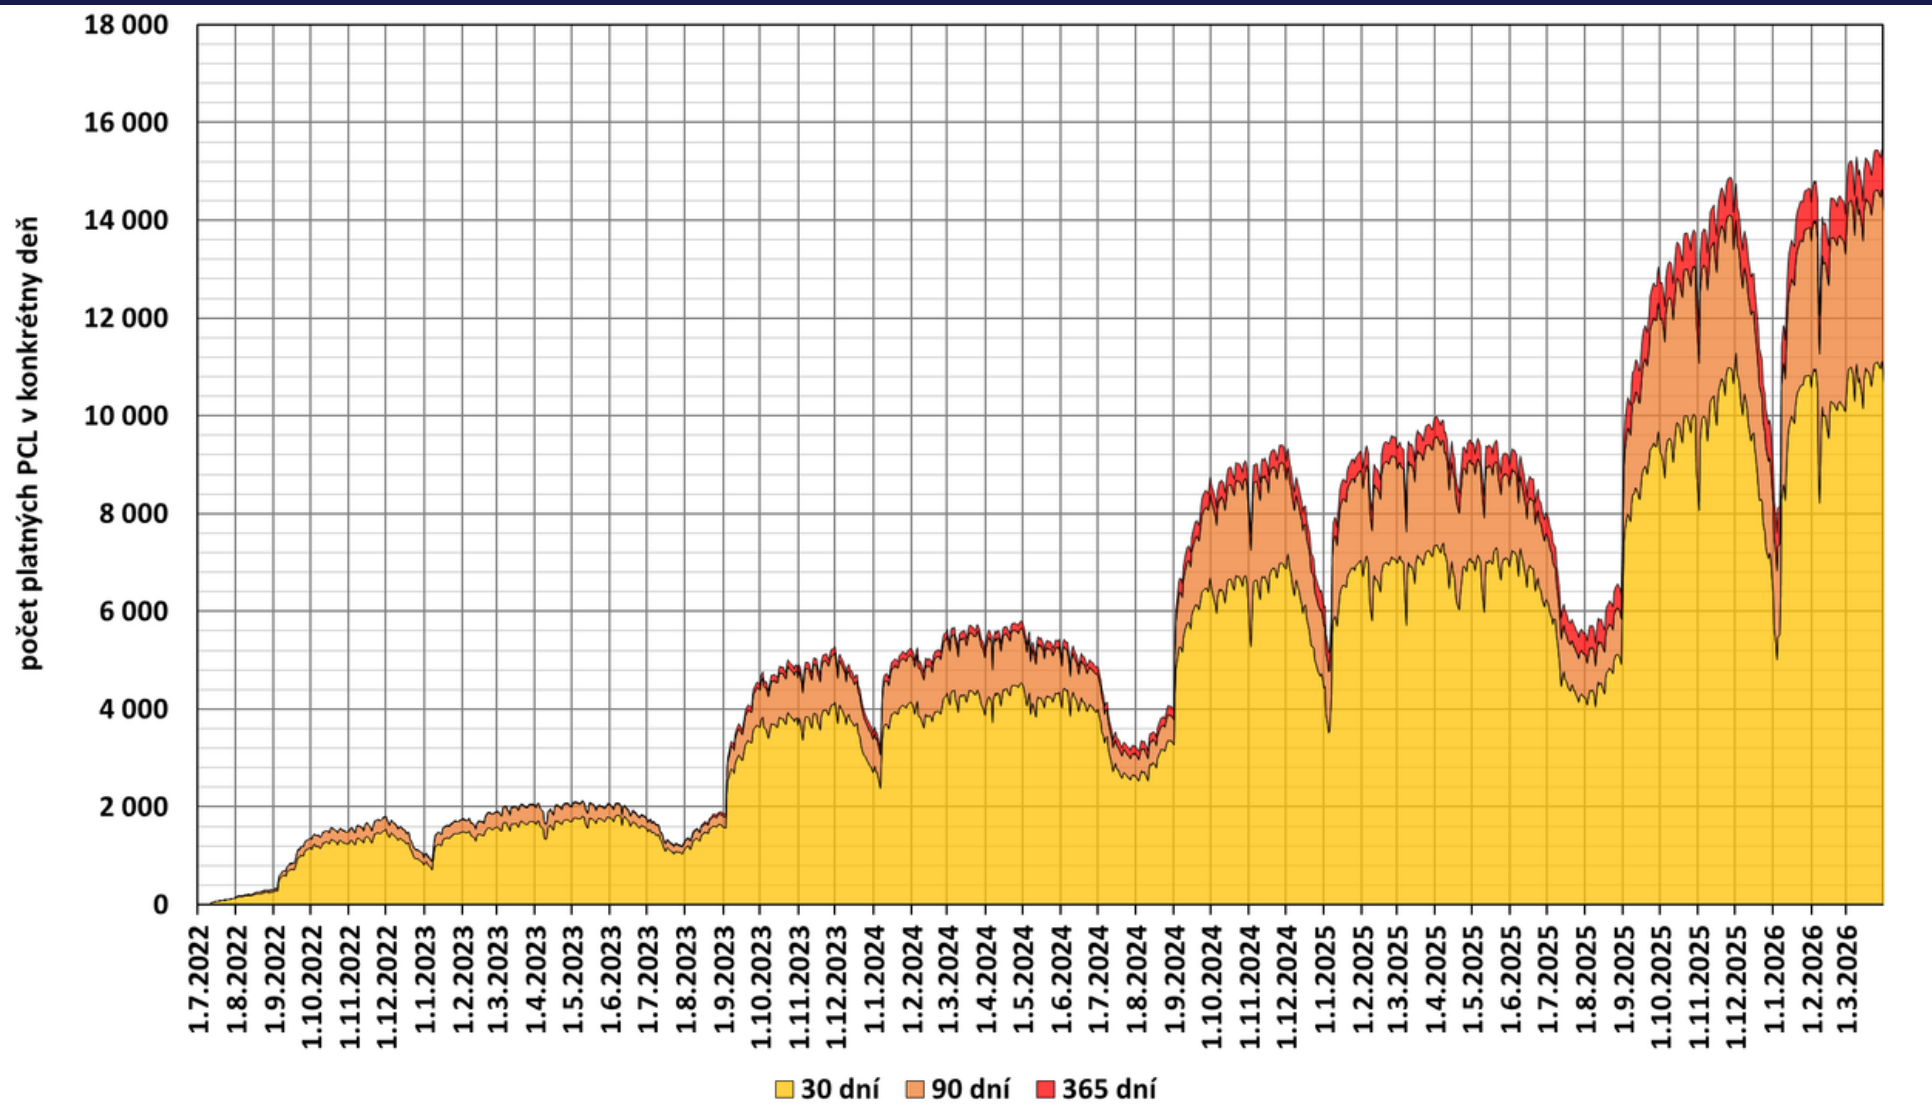

↙ 1 QR kód

Tarifa

zónovo-časová tarifa

JCL v mestách 60 min platnosť

JCL do regiónu v mobilnej aplikácii IDS PLUS

denné CL - 24/72 hod

predplatné CL - 30 dní, 90 dní, 365 dní

s MHD/bez MHD

s MHD/bez MHD

Pravidelný cestujúci Rajec - Žilina

- ┌ predplatný cestovný lístok na 30 dní
- ┌ 4 zóny
- ┌ bez MHD v Žiline
 - zóny 99,101,102,103
cena = 40 EUR / 28 EUR
- ┌ s MHD v Žiline
 - zóny 100,101,102,103
cena = 56 EUR / 41 EUR

Počet platných PCL

Priemerný denný
absolútny
prírastok PCL

11,36 PCL

Garancia nadväzností - „Semafor“

The screenshot shows a mobile application interface with a green information dialog box overlaid. The dialog box has a green header with a white checkmark icon and the text "Informácia". The main content of the dialog box is white and contains the text "Prestup z: 302414/19 (ZA-933XA, 10:00, meškanie 5 m)". The background of the app is dimmed, showing a list of stations and a ticket summary.

The screenshot shows the same mobile application interface as the first image, but with a red information dialog box overlaid. The dialog box has a red header with a white exclamation mark icon and the text "Informácia". The main content of the dialog box is white and contains the text "Čakaj do: 17:10" and "Prestup z: 302414/19 (ZA-933XA, 10:00, meškanie 5 m)". The background of the app is dimmed, showing the same list of stations and ticket summary.