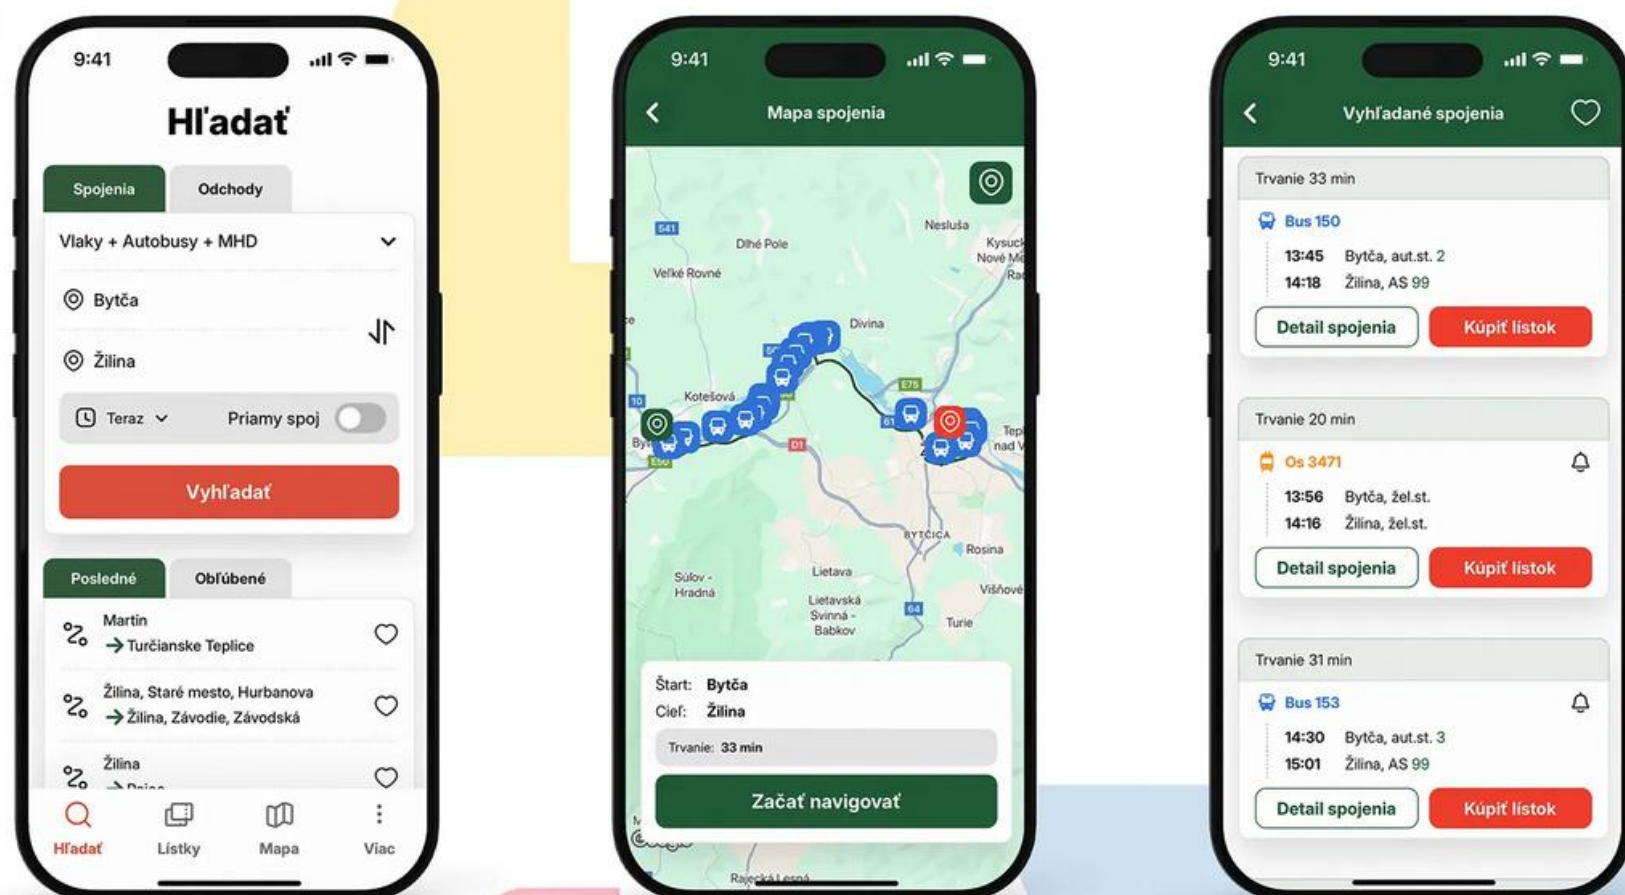

Vyhľadávač dopravných spojení

Vlastný prehľadný účet

Cenová úspora

Registrácia

Android, iOS,
HarmonyOS

základná

rozšírená

Vyhľadávač dopravných spojení

↳ **google maps**

↳ **vyhľadávanie:**

- zo zastávok
- medzi obcami/mestami
- z konkrétnej adresy
- z mapy

↳ **aktuálne meškania**

Cestovné lístky

↙ JCL, PCL, denné

↙ platby

- google pay/apple pay
- platobná karta
- kredit

↙ 1 QR kód

Tarifa

zónovo-časová tarifa

JCL v mestách 60 min platnosť

JCL do regiónu v mobilnej aplikácii IDS PLUS

denné CL - 24/72 hod

predplatné CL - 30 dní, 90 dní, 365 dní

s MHD/bez MHD

The screenshot shows the same mobile application interface as the first image, but with a red information dialog box overlaid. The dialog box has a red header with a white exclamation mark icon and the text "Informácia". The main content of the dialog box is white and contains the text "Čakaj do: 17:10" and "Prestup z: 302414/19 (ZA-933XA, 10:00, meškanie 5 m)". The background of the app is dimmed, showing the same list of stations and ticket summary.