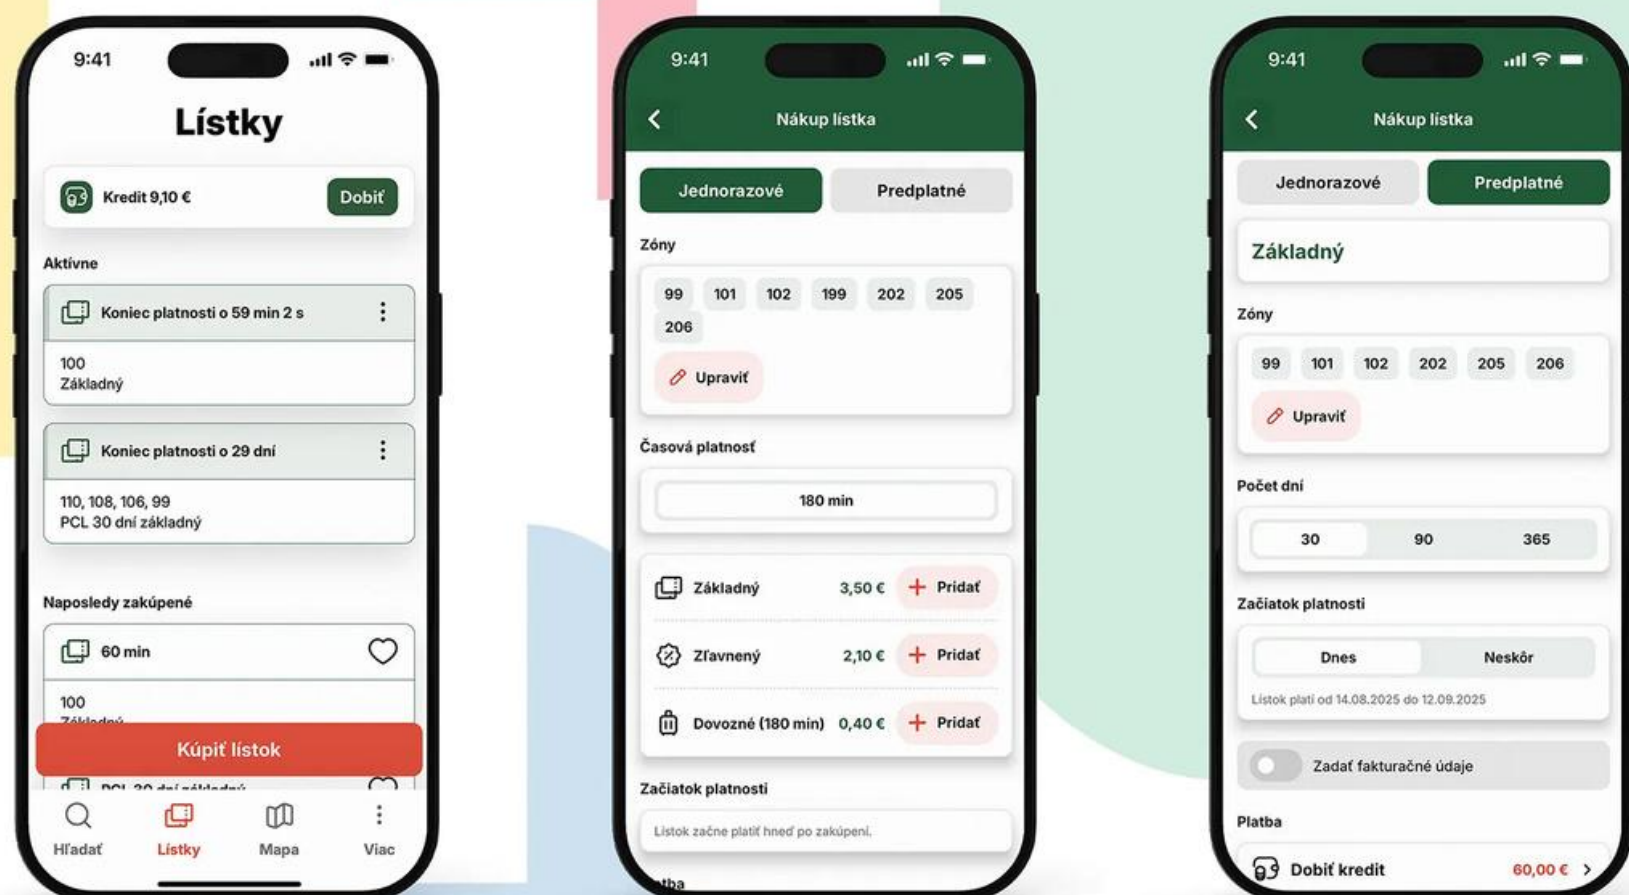

Cestovné lístky

↙ JCL, PCL, denné

↙ platby

- google pay/apple pay
- platobná karta
- kredit

↙ 1 QR kód