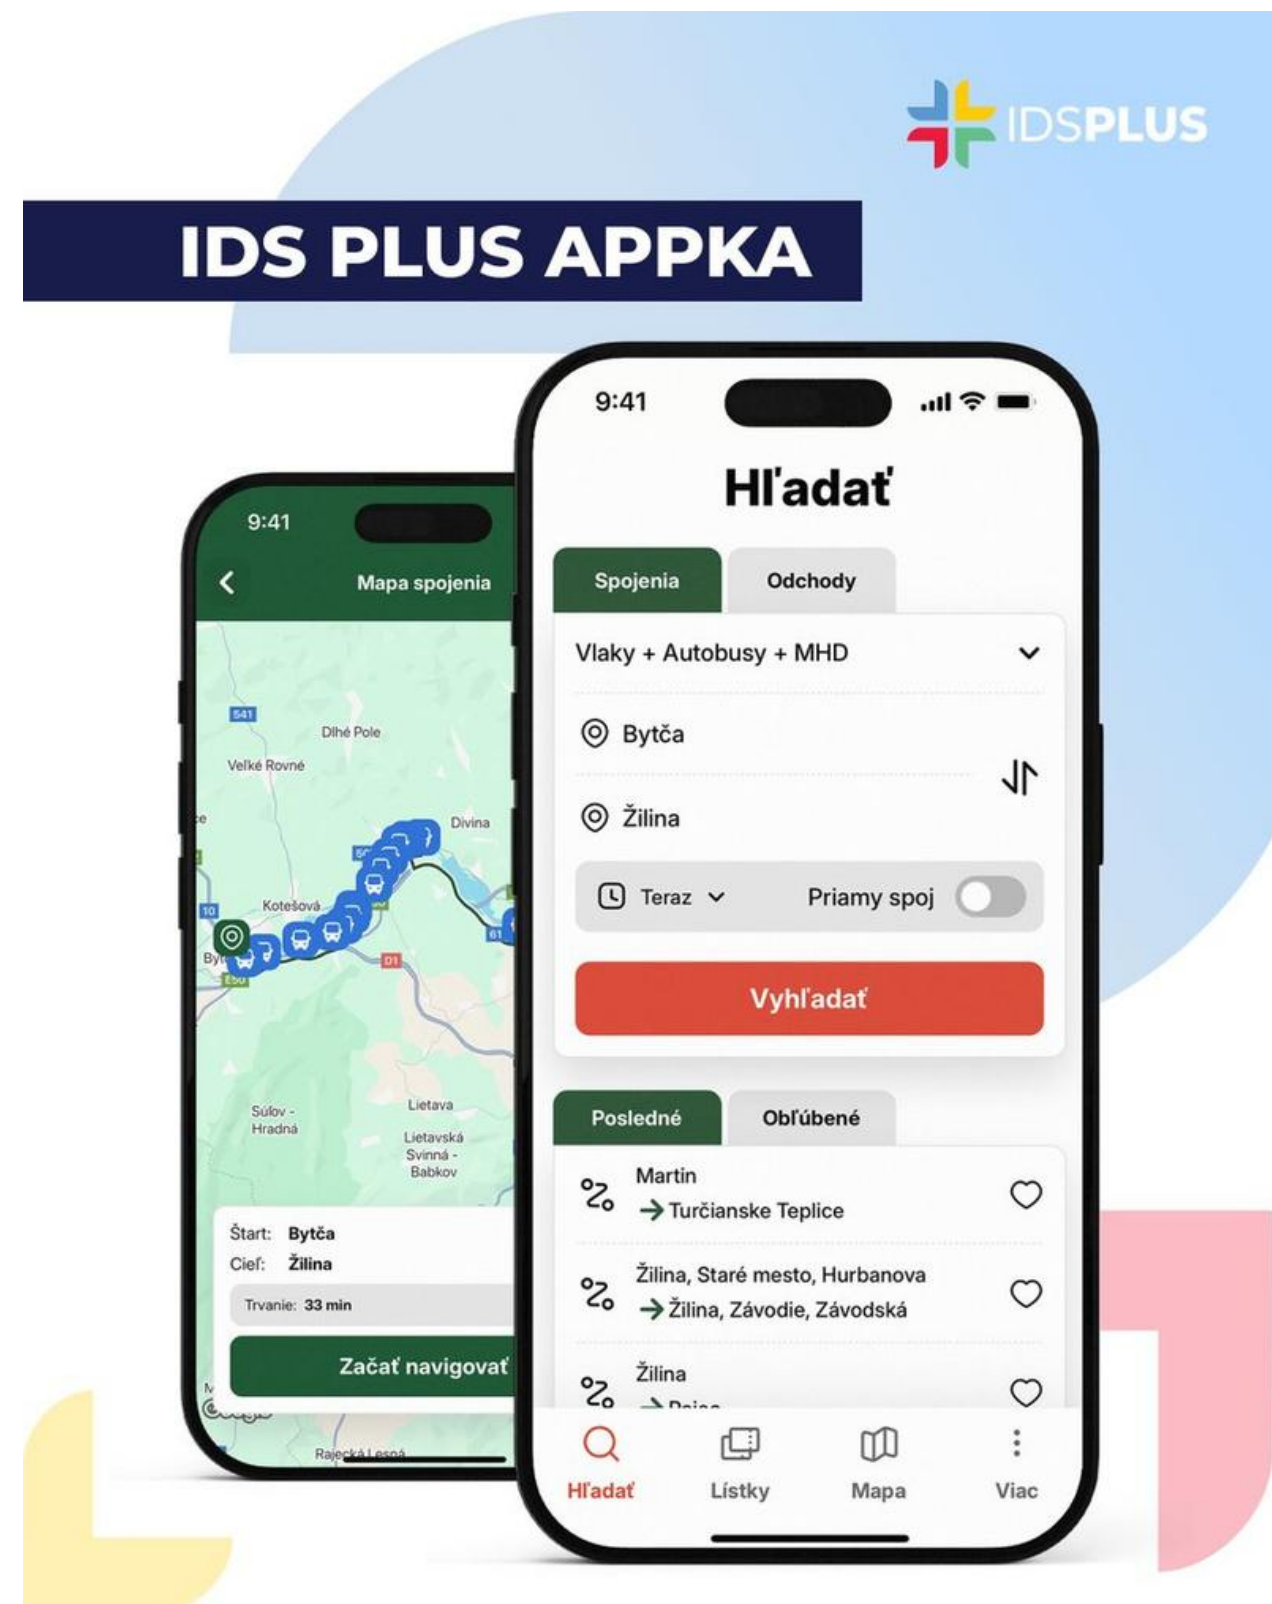

**INTEGROVANÁ
DOPRAVA V KRAJI**
MÁ NOVÝ NÁZOV

↳ **6 dopravcov**

↳ **9 objednávateľov**

↳ **100% integrácia ŽSK**

Aplikácia IDS PLUS

Cestovné lístky vždy poruke

Jeden QR kód

Jednoduché platby

Vyhľadávač dopravných spojení

Vlastný prehľadný účet

Cenová úspora

Registrácia

Android, iOS,
HarmonyOS

základná

rozšírená

Vyhľadávač dopravných spojení

↙ 1 QR kód

Tarifa

zónovo-časová tarifa

JCL v mestách 60 min platnosť

JCL do regiónu v mobilnej aplikácii IDS PLUS

denné CL - 24/72 hod

predplatné CL - 30 dní, 90 dní, 365 dní

s MHD/bez MHD

The screenshot shows the same mobile application interface as the first image, but with a red information dialog box overlaid. The dialog box has a red header with a white exclamation mark icon and the text "Informácia". The main content of the dialog box is white and contains the text "Čakaj do: 17:10" and "Prestup z: 302414/19 (ZA-933XA, 10:00, meškanie 5 m)". The background of the app is dimmed, showing the same list of stations and ticket summary.