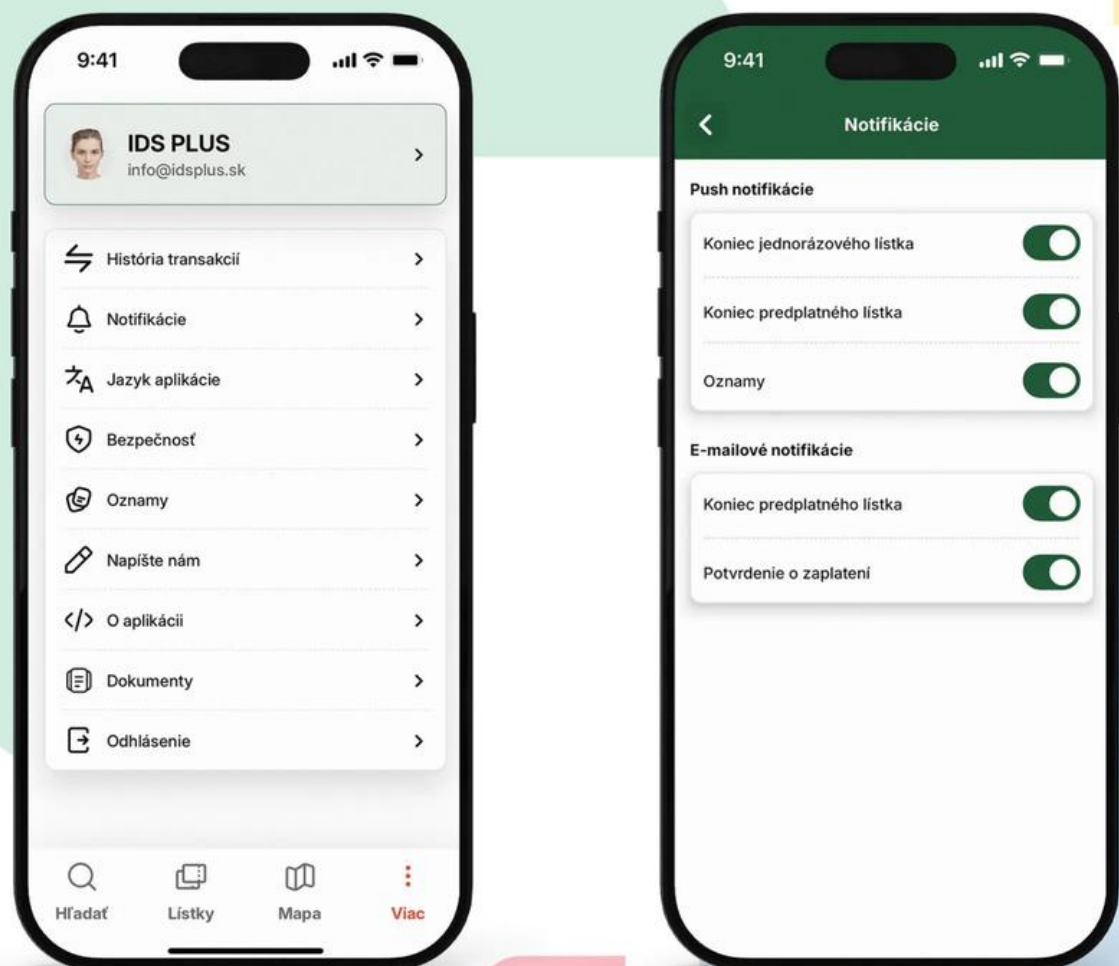

**INTEGROVANÁ
DOPRAVA V KRAJI**
MÁ NOVÝ NÁZOV

↳ **6 dopravcov**

↳ **9 objednávateľov**

↳ **100% integrácia ŽSK**

Aplikácia IDS PLUS

Cestovné lístky vždy poruke

Jeden QR kód

Jednoduché platby

Vyhľadávač dopravných spojení

Vlastný prehľadný účet

Cenová úspora

Registrácia

Android, iOS,
HarmonyOS

základná

rozšírená

Vyhľadávač dopravných spojení

Počet platných PCL

Priemerný denný
absolútny
prírastok PCL

11,36 PCL

Garancia nadväzností - „Semafor“

The screenshot shows a mobile application interface with a green information dialog box overlaid. The dialog box has a green header with a white checkmark icon and the text "Informácia". The main content of the dialog box is white and contains the text "Prestup z: 302414/19 (ZA-933XA, 10:00, meškanie 5 m)". The background of the app is dimmed, showing a list of stations and a ticket summary.

The screenshot shows the same mobile application interface as the first image, but with a red information dialog box overlaid. The dialog box has a red header with a white exclamation mark icon and the text "Informácia". The main content of the dialog box is white and contains the text "Čakaj do: 17:10" and "Prestup z: 302414/19 (ZA-933XA, 10:00, meškanie 5 m)". The background of the app is dimmed, showing the same list of stations and ticket summary.